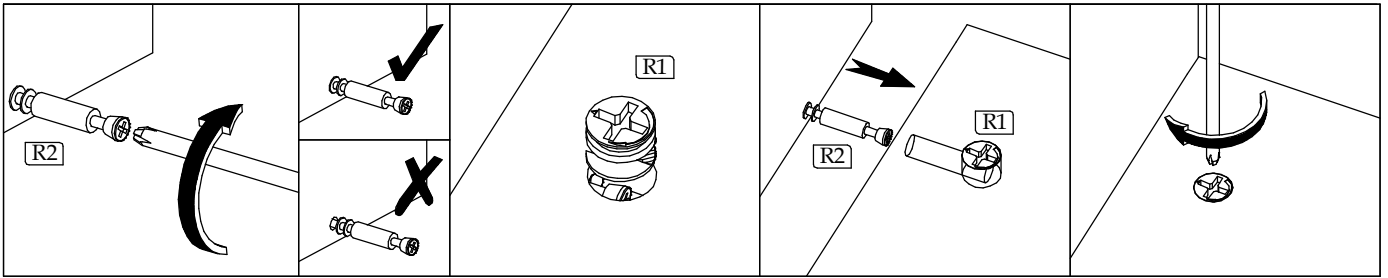

BIURKO CRONA

70 min

Element symbol	Measurements				Code	Paket
1	800	450	16	1	1003	1/1
2	704	430	16	1	1002	1/1
3	704	430	16	1	1038	1/1
4	728	100	16	1	1028	1/1
5	161	421	16	1	1076	1/1
6	184	419	16	1	1077	1/1