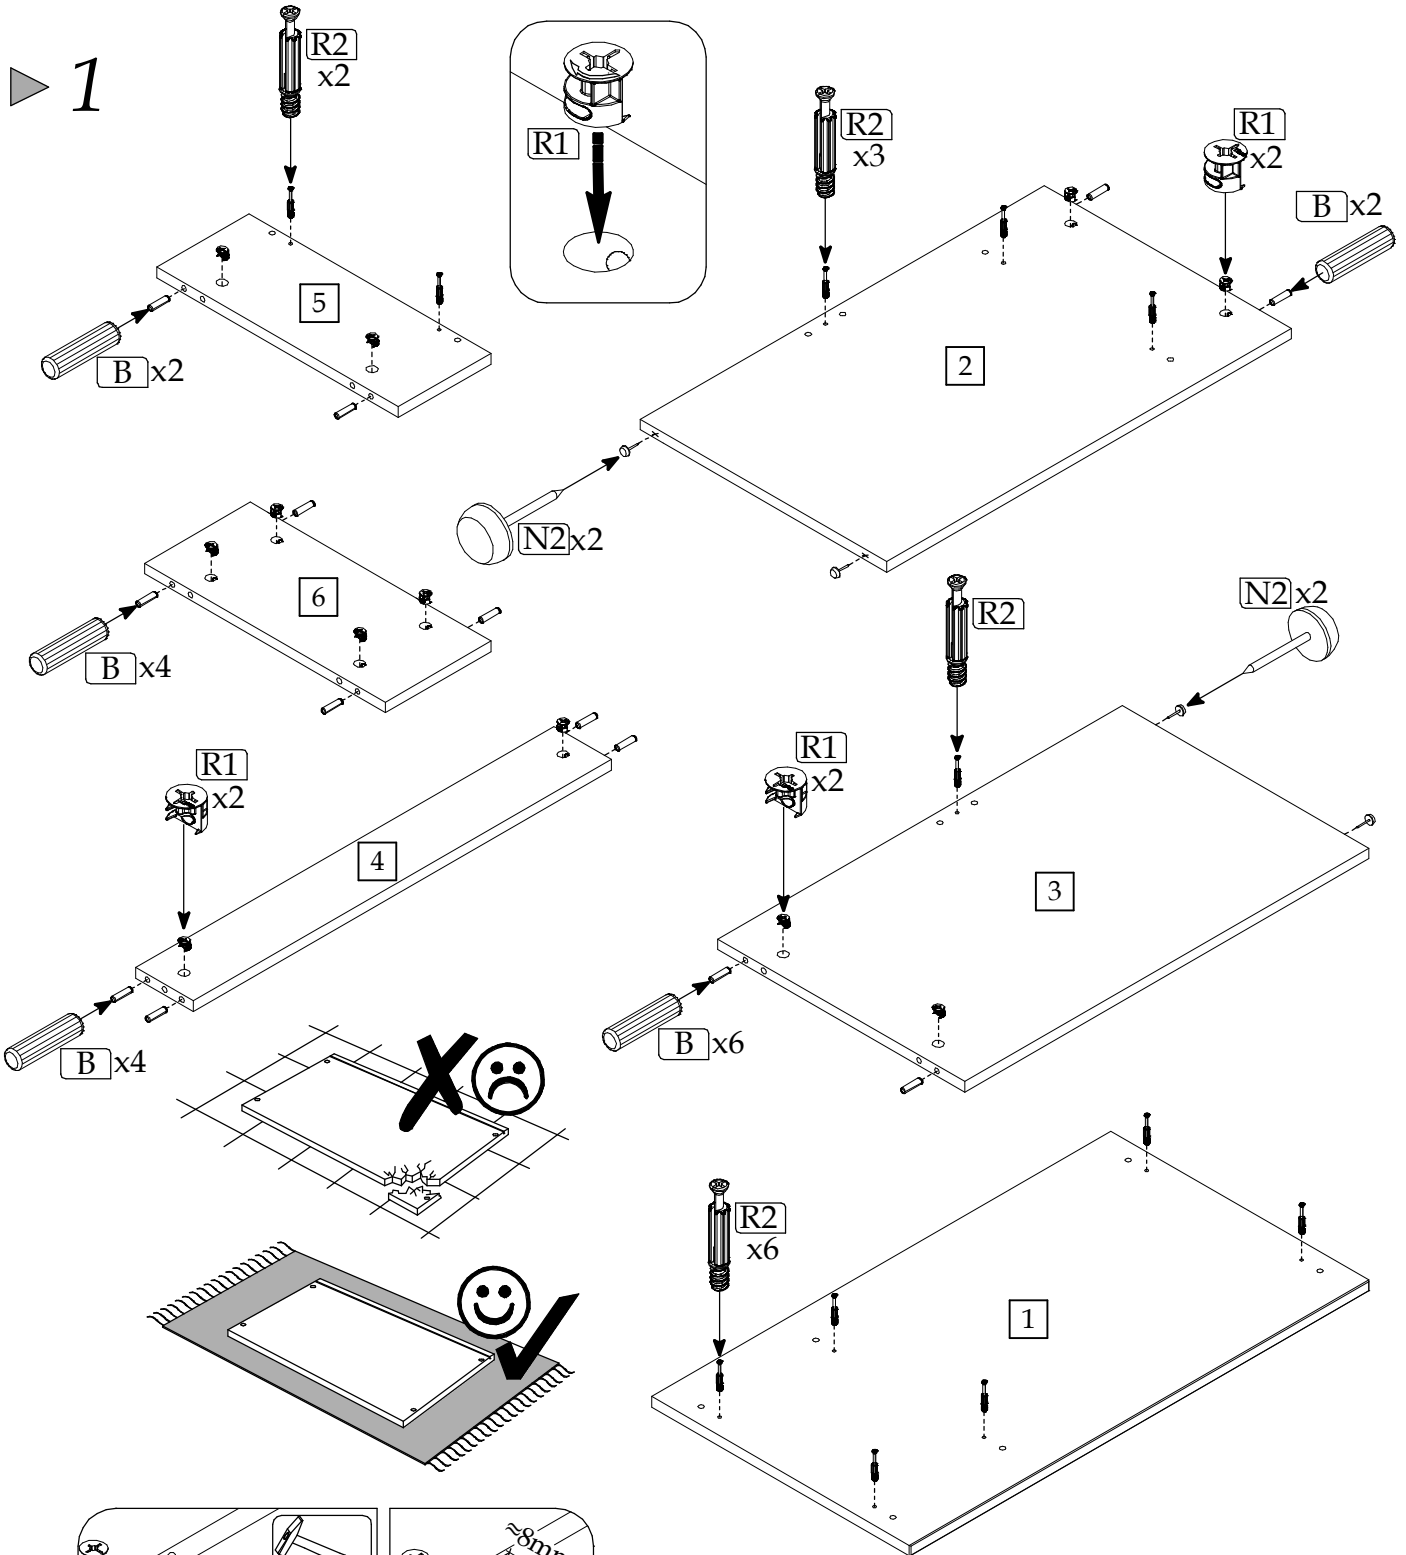

BIURKO CRONA

70 min

Element symbol	Measurements				Code	Paket
1	800	450	16	1	1003	1/1
2	704	430	16	1	1002	1/1
3	704	430	16	1	1038	1/1
4	728	100	16	1	1028	1/1
5	161	421	16	1	1076	1/1
6	184	419	16	1	1077	1/1

▶ 2

▶ 3

▶ 4

▶ 5