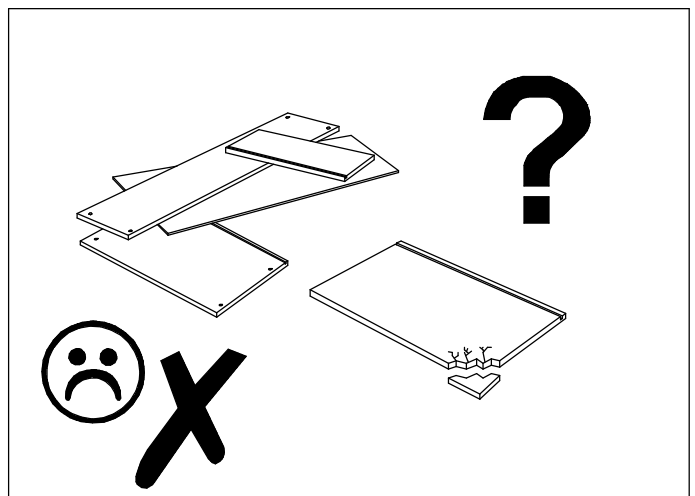

BIURKO CRONA

70 min

Element symbol	Measurements				Code	Paket
1	800	450	16	1	1003	1/1
2	704	430	16	1	1002	1/1
3	704	430	16	1	1038	1/1
4	728	100	16	1	1028	1/1
5	161	421	16	1	1076	1/1
6	184	419	16	1	1077	1/1