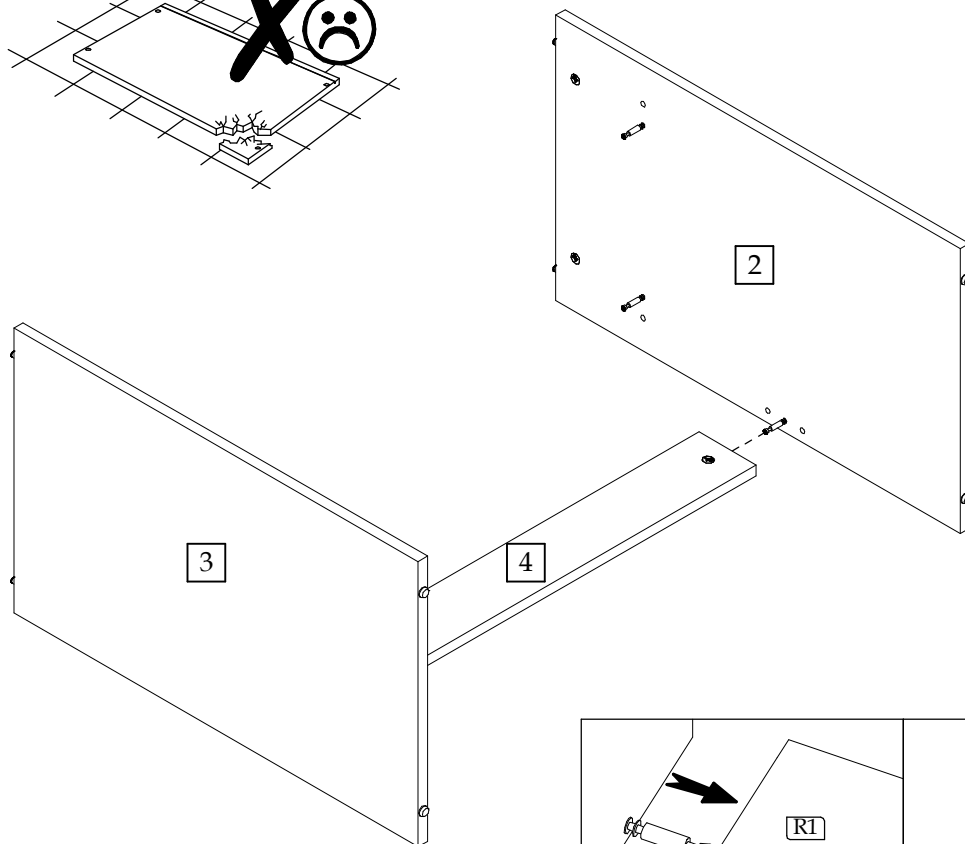

BIURKO CRONA

70 min

Element symbol	Measurements				Code	Paket
1	800	450	16	1	1003	1/1
2	704	430	16	1	1002	1/1
3	704	430	16	1	1038	1/1
4	728	100	16	1	1028	1/1
5	161	421	16	1	1076	1/1
6	184	419	16	1	1077	1/1

▶ 2

▶ 3

▶ 4

▶ 5