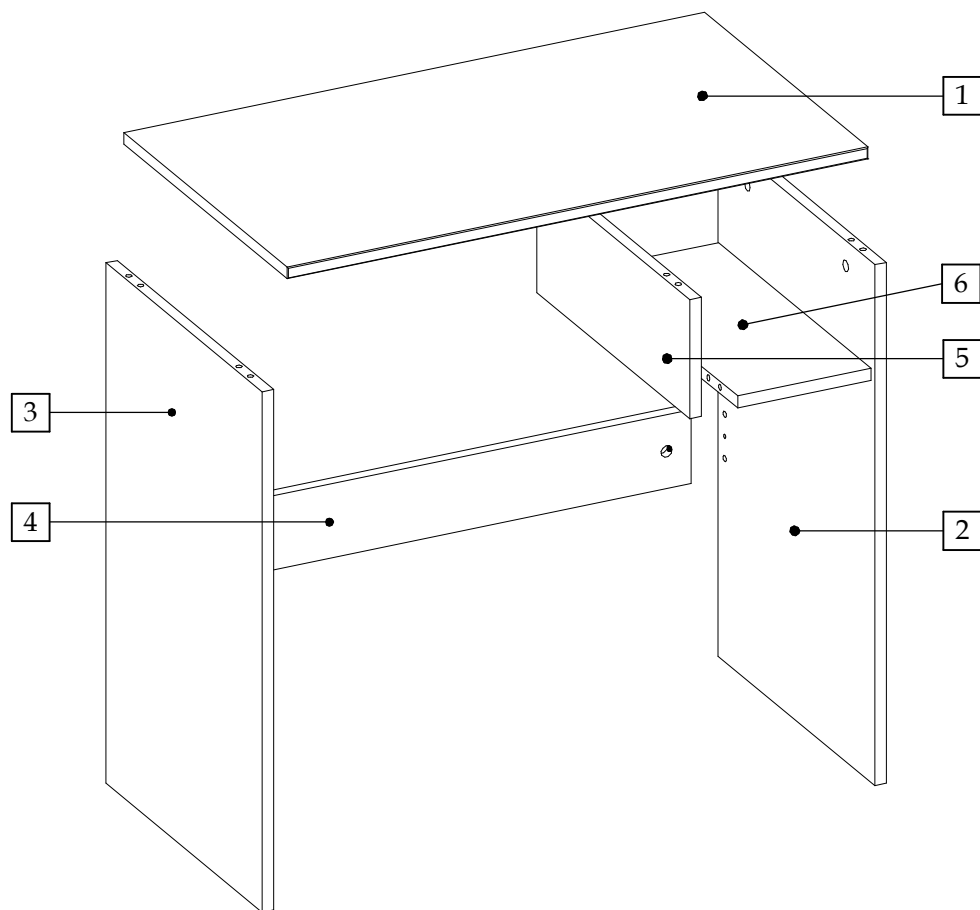

BIURKO CRONA

70 min

Element symbol	Measurements				Code	Paket
1	800	450	16	1	1003	1/1
2	704	430	16	1	1002	1/1
3	704	430	16	1	1038	1/1
4	728	100	16	1	1028	1/1
5	161	421	16	1	1076	1/1
6	184	419	16	1	1077	1/1

▶ 2

▶ 3

▶ 4

▶ 5