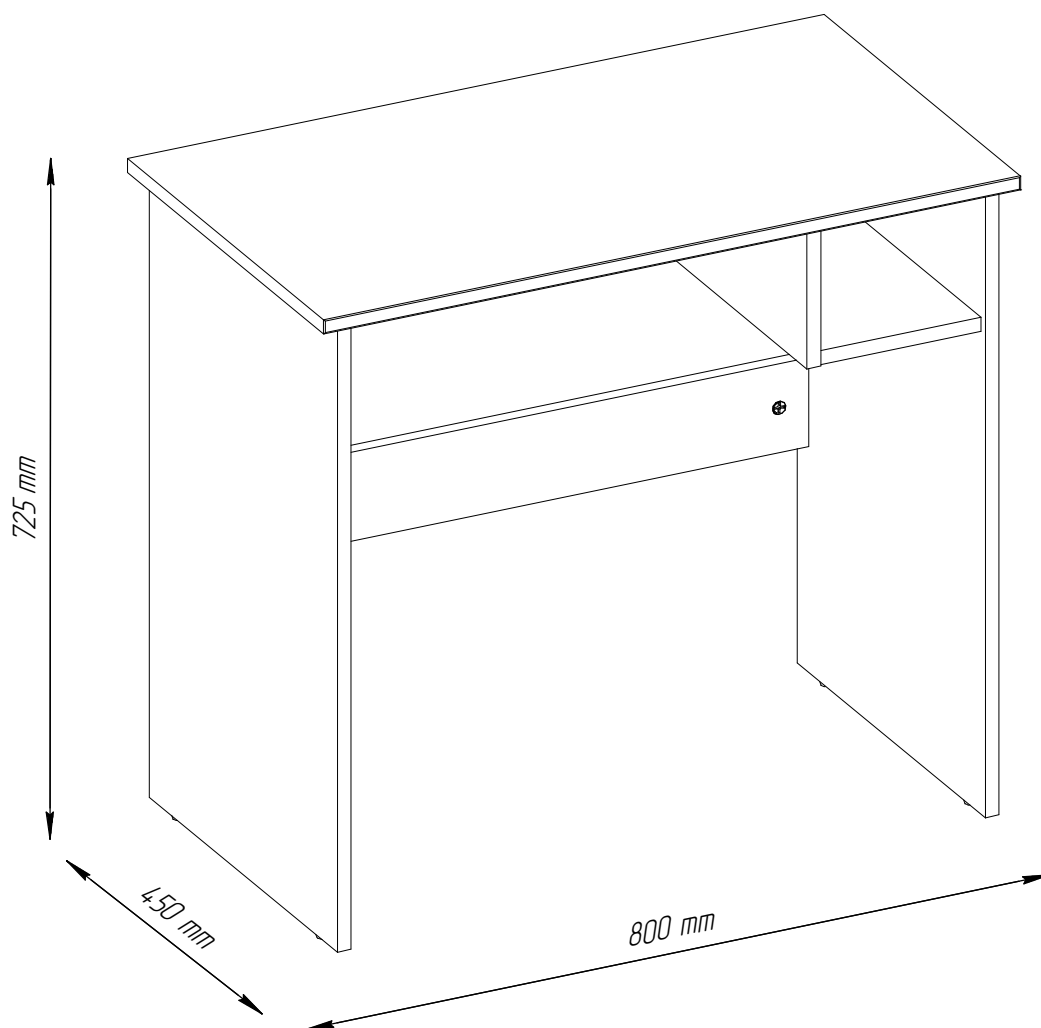

BIURKO CRONA

70 min

Element symbol	Measurements				Code	Paket
1	800	450	16	1	1003	1/1
2	704	430	16	1	1002	1/1
3	704	430	16	1	1038	1/1
4	728	100	16	1	1028	1/1
5	161	421	16	1	1076	1/1
6	184	419	16	1	1077	1/1