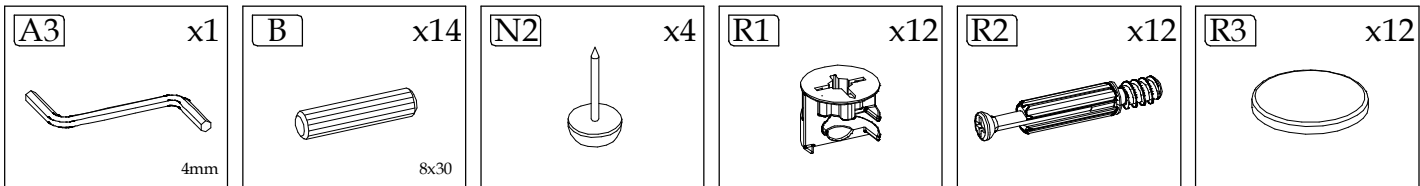

BIURKO CRONA

70 min

Element symbol	Measurements				Code	Paket
1	800	450	16	1	1003	1/1
2	704	430	16	1	1002	1/1
3	704	430	16	1	1038	1/1
4	728	100	16	1	1028	1/1
5	161	421	16	1	1076	1/1
6	184	419	16	1	1077	1/1