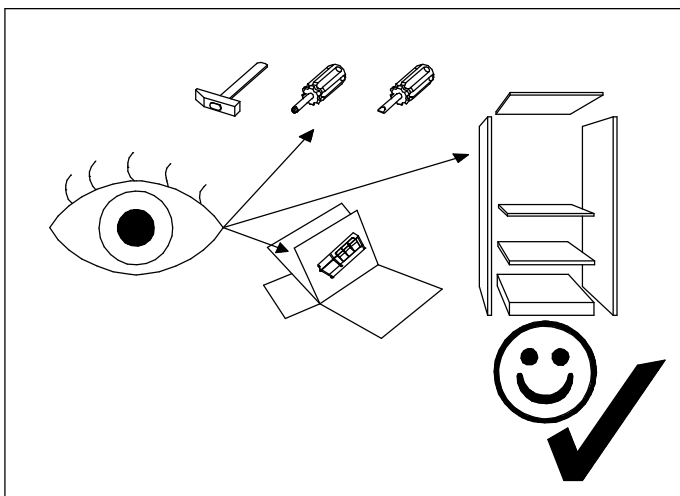

BIURKO CRONA

70 min

Element symbol	Measurements				Code	Paket
1	800	450	16	1	1003	1/1
2	704	430	16	1	1002	1/1
3	704	430	16	1	1038	1/1
4	728	100	16	1	1028	1/1
5	161	421	16	1	1076	1/1
6	184	419	16	1	1077	1/1